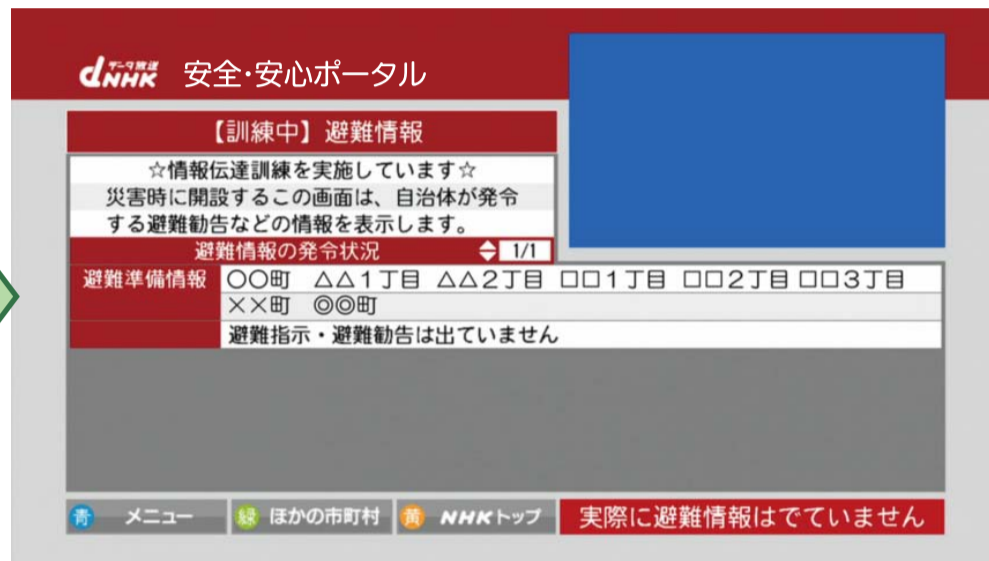

地デジデータ放送による災害関連情報収集

災害時に兵庫県内の市町が発信する避難勧告などの情報（避難指示・勧告・避難準備情報、避難所開設、河川の水位・雨量）を、地上デジタル放送テレビのデータ放送を通じて、いち早く住民に伝える新しいシステムの運用が始まりました。

NHK 神戸放送局（NHK 総合テレビ）、サンテレビジョンでご覧になる場合は、それぞれのチャンネルに合わせてから、リモコンの『d（データ放送）』ボタンを押します。

画面の表示方法

○ NHK神戸放送局

- 1 NHK総合テレビにチャンネルを合わせ、リモコンの『d（データ放送）』ボタンを押す。
- 2 リモコンの矢印で「安全・安心ポータル」に合わせ、『決定』を押す。

※「NHK 災害情報」では、NHK が取材によって入手した各種情報を掲載します。（災害時のみ選択できます。）

◇お住まいの市町の災害情報が表示されます。

○ サンテレビジョン

- 1 サンテレビにチャンネルを合わせ、リモコンの『d（データ放送）』ボタンを押す。
- 2 リモコンの矢印で「防災情報」に合わせ、『決定』を押す。

- 3 リモコンの矢印で「避難 勧告指示」に合わせる。

◇お住まいの市町の災害情報が表示されます。

（参考：（財）マルチメディア振興センター「公共情報 commons」）

リモコンボタンの説明

d（データ放送）ボタン

決定ボタン

矢印

※ テレビのメーカー・機種によってはボタンの位置や形状に違いがあります。