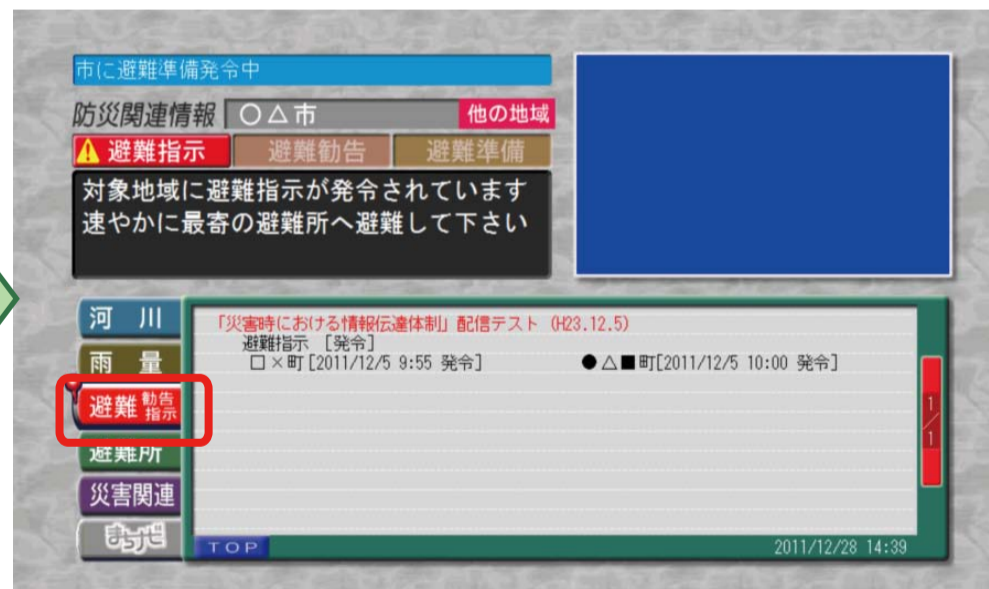

地デジデータ放送による災害関連情報収集

災害時に兵庫県内の市町が発信する避難勧告などの情報（避難指示・勧告・避難準備情報、避難所開設、河川の水位・雨量）を、地上デジタル放送テレビのデータ放送を通じて、いち早く住民に伝える新しいシステムの運用が始まりました。

NHK 神戸放送局（NHK 総合テレビ）、サンテレビジョンでご覧になる場合は、それぞれのチャンネルに合わせてから、リモコンの『d（データ放送）』ボタンを押します。

画面の表示方法

○ NHK神戸放送局

- 1 NHK総合テレビにチャンネルを合わせ、リモコンの『d（データ放送）』ボタンを押す。
- 2 リモコンの矢印で「安全・安心ポータル」に合わせ、『決定』を押す。

※「NHK 災害情報」では、NHK が取材によって入手した各種情報を掲載します。（災害時のみ選択できます。）

◇お住まいの市町の災害情報が表示されます。

○ サンテレビジョン

- 1 サンテレビにチャンネルを合わせ、リモコンの『d（データ放送）』ボタンを押す。
- 2 リモコンの矢印で「防災情報」に合わせ、『決定』を押す。

- 3 リモコンの矢印で「避難 勧告指示」に合わせる。

◇お住まいの市町の災害情報が表示されます。

（参考：（財）マルチメディア振興センター「公共情報 commons」）

リモコンボタンの説明

d（データ放送）ボタン

決定ボタン

矢印

※ テレビのメーカー・機種によってはボタンの位置や形状に違いがあります。