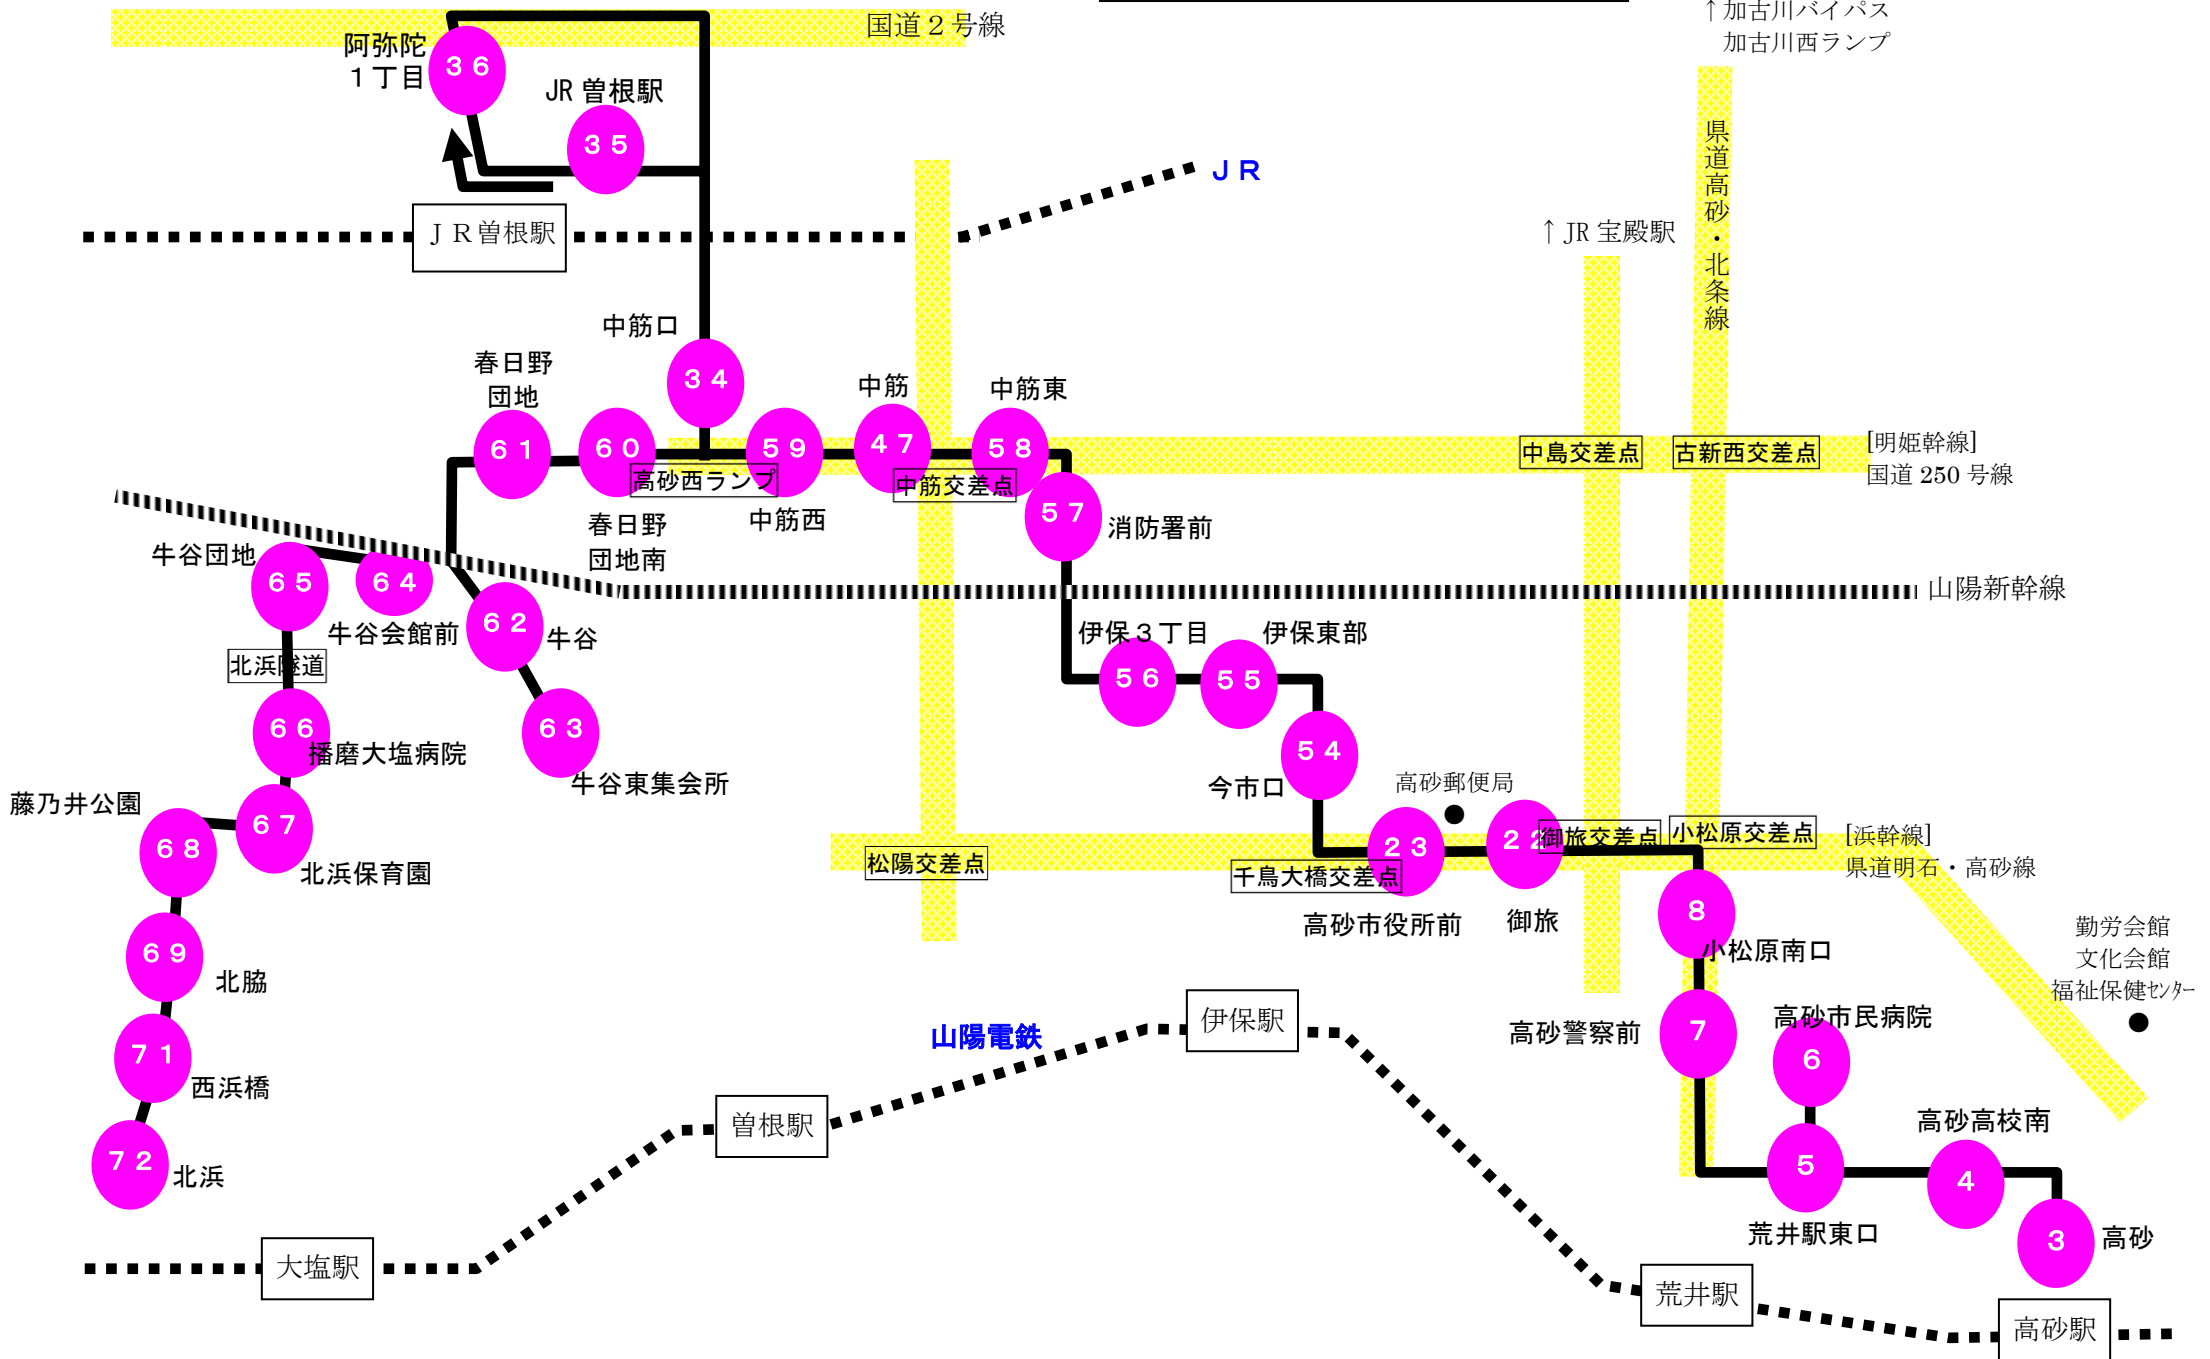

4系統 高砂⇔中筋・JR 曾根駅⇔北浜

↑加古川バイパス  
加古川西ランプ

↑JR 宝殿駅

↑JR 曾根駅

↑JR 宝殿駅

↑JR 宝殿駅

勤労会館  
文化会館  
福祉保健センター